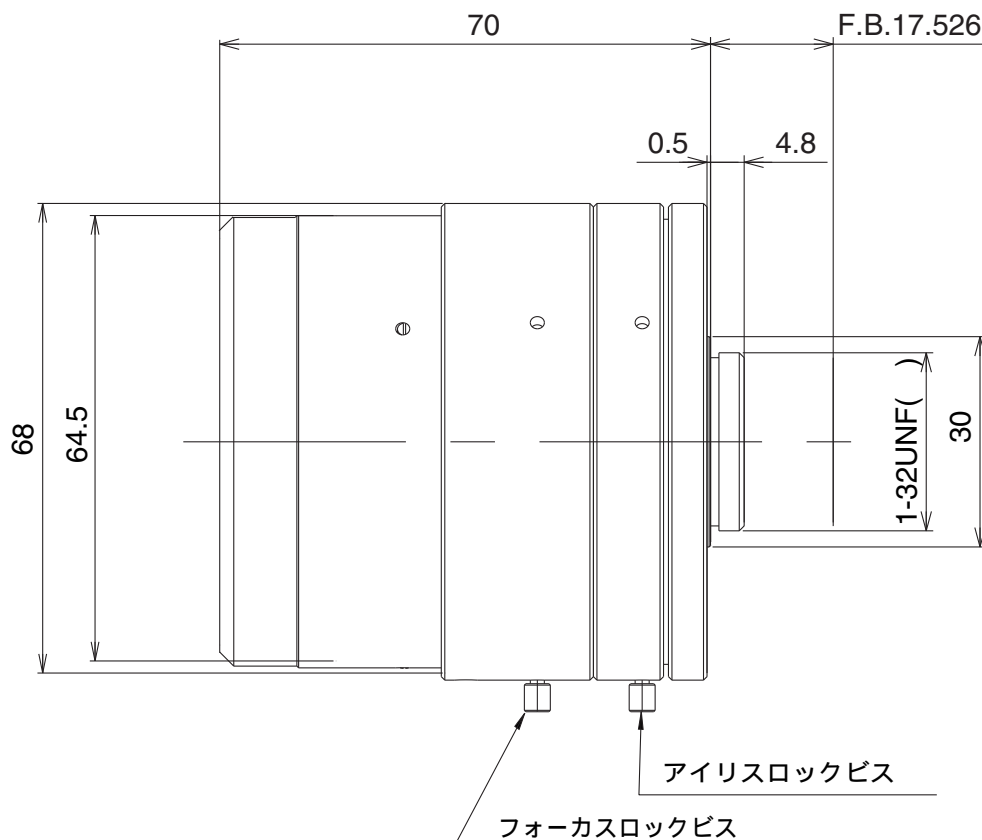

# VF38095M

【仕様】 インチ CCD(撮像素子)を使用した際の仕様です

イメージサイズ:  $\textcircled{1}$  (MAX 21mm)

焦点距離: 38 mm  
 最大口径比: 1:0.95  
 絞り: F0.95 ~ 16  
 包括角度: 19.2 × 14.4 °  
 最大画面寸法: 12.8 × 9.6mm ( 16mm )  
 至近距離: 0.2 m (前玉面より)  
 ディストーション: 無限にて 最大-1.5 %  
 至近にて 最大-2.7 %

バックフォーカス: 15.231 mm (In Air)  
 フランジバック: 17.5 mm  
 操作方式: フォーカス: 手動  
 アイリス: 手動  
 作動温度範囲: -10 ~ +50  
 マウント: C-マウント ( )  
 フィルターネジ径: 58mm P0.75  
 大きさ,質量: 68 × 70 mm, 500g

【構成】

- レンズ . . . . . 1
- レンズキャップ . . . . . 1
- ダストキャップ . . . . . 1

【外観図】

( ) マウントは特注でM42等へ変更可能です

Unit:mm